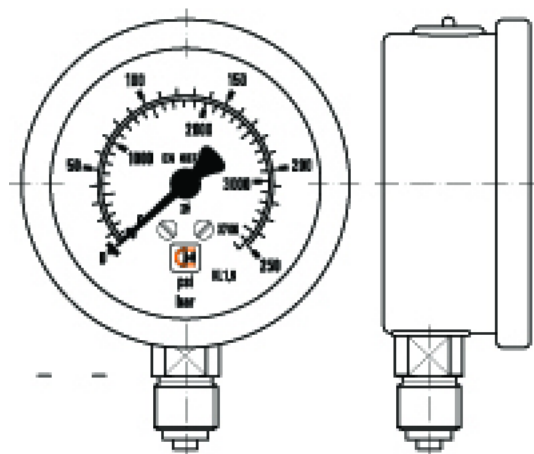

8360-40

MANOMETER 160 MM

SPESIFIKASJONER

Presisjon	1	Tilkobl. 1 - Gjengetype	G
Materiale	Stål		

BESKRIVELSE

Væskefylt. DNV Sertifisert klasse 1.0. 1/2" anslutning under

Artikkelnummer-sku	Skala Min	Skala Max	Vektenhet
836040001	-1 bar	0 bar	Bar/MPa
836040002	-1 bar	5 bar	Bar/MPa
836040003	0 bar	2.5 bar	Bar/MPa
836040004	0 bar	4 bar	Bar/MPa
836040005	-1 bar	3 bar	Bar/MPa
836040006	0 bar	6 bar	Bar/MPa
836040007	0 bar	0.7 bar	Bar/MPa
836040008	-1 bar	1.5 bar	Bar/MPa
836040009	0 bar	1 bar	Bar/MPa
83604001	0 bar	10 bar	Bar/MPa
836040010	0 bar	0.6 bar	Bar/MPa
836040011	0 bar	1.6 bar	Bar/MPa
836040013	-1 bar	9 bar	Bar/MPa
836040014	-1 bar	15 bar	Bar/MPa
836040016	0 bar	16 bar	Bar/MPa
836040025	0 bar	25 bar	Bar/MPa
83604004	0 bar	40 bar	Bar/MPa
83604006	0 bar	60 bar	Bar/MPa
83604010	0 bar	100 bar	Bar/MPa
836040100	0 bar	1000 bar	Bar/MPa
83604016	0 bar	160 bar	Bar/MPa

Artikkelnummer-sku	Skala Min	Skala Max	Vektenhet
83604025	0 bar	250 bar	Bar/MPa
83604031	0 bar	315 bar	Bar/MPa
83604040	0 bar	400 bar	Bar/MPa
83604060	0 bar	600 bar	Bar/MPa